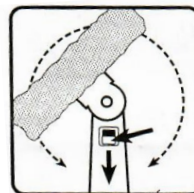

Щетка для мытья окон в сборе Эволюшн

Держатель и микроволоконная насадка для эффективной активации загрязнений на стеклах и других поверхностях. Система Эволюшн – многофункциональный набор 5 в 1 для профессионального мытья окон.

Артикул: 100812, 100813

Область применения

- Объекты: коммерческая и некоммерческая недвижимость, учреждения здравоохранения, производства и HoReCa.
- Применяется для мытья окон и других вертикальных поверхностей с большой площадью.

Типы поверхностей

Стекло, стеновые панели, зеркала, лифты, двери, витражи, широкоформатные фасадные конструкции.

Особенности и преимущества

- Микроволоконная насадка высокой плотности эффективно разбивает загрязнения.
- Синий абразив на торце насадки позволяет удалять устойчивые загрязнения со стыков стекла и рамы.
- Универсальный держатель подходит как для микроволоконной насадки, так и для склиза системы Эволюшн.
- Маневренный держатель оснащен поворотным механизмом с 7 фиксируемыми положениями для удобной работы в ограниченных пространствах.
- Поворотный механизм регулируется от тугого до свободного вращения с помощью специальной гайки с насечкой.
- Рельефная поверхность ручки позволяет надежно удерживать держатель даже влажными руками или перчатками.
- Гигиеничная система с мощными нержавеющими материалами.
- Легкая смена насадки.
- Высококачественный пластик для максимально долгого срока службы.
- Используется как на небольших расстояниях, так и на высоте, с помощью телескопической ручки системы Эволюшн.
- 2 размера насадок и планок для удобной уборки больших и маленьких площадей.

Рекомендации по использованию, стирке и уходу

- Использовать насадки в увлажненном или мокром виде.
- Для изменения поворота держателя переключить красный стопор и повернуть склиз в 1 из 7 положений. После вернуть стопор в исходное положение.
- После работы насадку стирать в стиральной машине при температуре до 60°C, планку сполоснуть под проточной водой и вытереть салфеткой насухо.

Условия хранения, транспортировки и утилизации

Хранить в сухом и прохладном месте без прямого солнечного света. Продукт не подлежит особым условиям транспортировки опасных грузов и химикатов. Утилизация через мусорный полигон или мусоросжигающий завод.

Характеристики

Вес: 220 и 254 гр.

Размер: длина насадки 35 и 45 см., ширина насадки 7 см.

Комплектация

Насадка микроволоконная – 1 шт., планка для насадки – 1 шт., держатель – 1 шт.

Состав

Ручка - полиамид; металлические части - нержавеющая сталь; насадка - 90% полиэстеровое микроволокно, 10% полипропилен; абразивная вставка - 30% полиамид, 10% полиэстер, 60% - связующее звено, акрил.

Артикул продукта	Название	Размер, см	Штук в упаковке	Упаковок в коробке	Артикул коробки
100812	Щетка для мытья окон Эволюшн в сборе 35 см	35 см	1	10	100235
100813	Щетка для мытья окон Эволюшн в сборе 45 см	45 см	1	10	100236