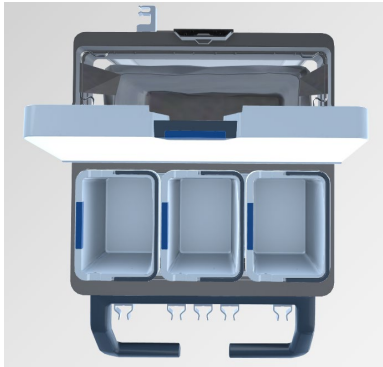

Модуль С (пример)

Область применения

- Комплект предназначен для уборки методом предварительной подготовки мягкого уборочного инвентаря по технологии СВЕП.
- Комплектация максимально учитывает задачи, стоящие перед клинерами в бизнес-центрах – уборка общих помещений, включая холлы, лифты, офисы, переговорные, кабинеты; уборка санузлов с отдельным хранением инвентаря; сбор мусора.
- Объекты Коммерческой недвижимости и общественные места, площадью от 500 кв. м.

Особенности и преимущества

- Тележка оснащена контейнерами с крышками и ведрами для хранения мягкого уборочного инвентаря и расходных материалов для уборки.
- Тележка состоит из мобильного модуля С, включающего мешок для сбора мусора и/или отработанных мопов.
- Модуль С может полностью закрываться дверками и крышками с замками.*
- Модуль С позволяет разместить весь необходимый инвентарь для уборки методом предварительной подготовки СВЕП.
- На модуле С вертикально размещаются до 5 держателей мопов.
- На модуль С можно разместить держатель для Совка ЛегоЛенд.*
- Имеет стопор на колесе, который препятствует самопроизвольному движению тележки.
- Возможность закрыть верхние секции единой крышкой с опцией замка*
- Возможность смены клипс цветовой кодировки на контейнерах и ведрах для исключения перекрестных загрязнений.*
- Все компоненты Ориго 2 взаимозаменяемые и позволяют легко модифицировать тележку под разные задачи в процессе уборки.
- Больше информации <https://origo2.vileda-professional.com/ru/>

Рекомендации по использованию и уходу

- После уборки ежедневно подлежит дезинфекционной обработке дезинфицирующими средствами с мощным эффектом.
- Избегать попадания концентрированных чистящих средств на комплектующие тележки.
- Избегать попадания прямых солнечных лучей.
- Перевозка и катание людей на базе запрещены.

Условия хранения, транспортировки и утилизации

Доставка клиентам со склада в собранном виде. Хранить в сухом и прохладном месте без прямого солнечного света. Продукт не подлежит особым условиям транспортировки опасных грузов и химикатов. Утилизация через мусорный полигон или мусоросжигающий завод.

Состав

Полипропилен, сталь, алюминий. Колеса – см отдельный продуктовый лист.

Характеристики

Вес: 13,3 кг пустая база; 25 кг в указанной комплектации. Размер: длина модуля С 77,5 см; ширина 59,5 см. Высота 109,5 см. Высота с верхними крышками 116 см.

Артикул продукта	Название	Цвет	Размер	Штук в упаковке	Упаковок в коробке	Артикул коробки
162601	Тележка Ориго 2 С, для Бизнес-Центра	Серый, алюминий	77,5x59,5x116 см	1	1	162601

* - не входят в комплект.

Комплектацию продукта см. на следующем листе